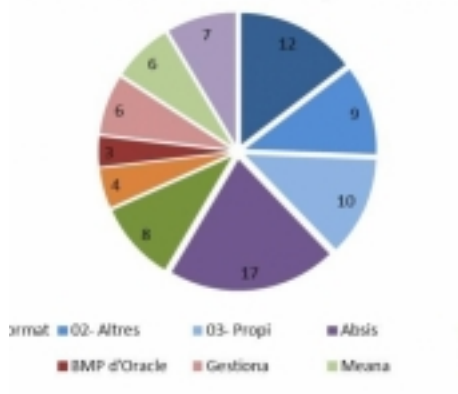

## ELS GESTORS D'EXPEDIENTS DELS AJUNTAMENTS DE LA CENTRAL DE SERVEIS TÈCNICS DE LA XARXA D'ARXIUS MUNICIPALS - 2017

ORS DOCUMENTALS DELS ARXIUS MUNICIPALS DE LA CENTRAL DE SERVEIS TÈCNICS DE LA XAM. ENQUESTA DE 2017