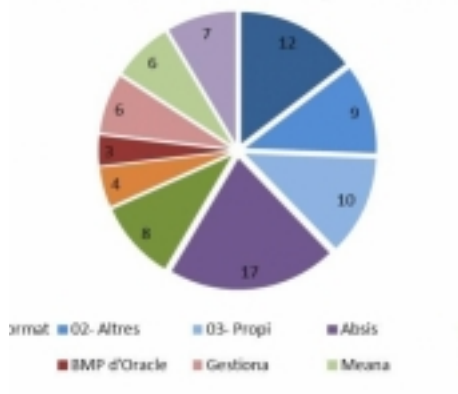

ORS DOCUMENTALS DELS ARXIUS MUNICIPALS DE LA CENTRAL DE SERVEIS TÈCNICS DE LA XAM. ENQUESTA DE 2017

Des de l'Oficina de Patrimoni Cultural volem facilitar que els arxivers municipals de la Xarxa d'Arxius Municipals treballin activament i comparteixin la implantació, desenvolupament i gestió de les solucions de la e-administració en els ajuntaments.

Arran de la creació del Grup de Treball del Gestor Documental: Meana i d'altres que es plantegen, us informem de la implantació dels gestors documentals dels Ajuntaments que formen la Central de Serveis Tècnics, segons l'enquesta de 2017 de la Xarxa d'Arxius Municipals de la Diputació de Barcelona.

Destaca la forta implantació d'Absys i dels 10 ajuntaments que tenen una eina de desenvolupament propi. El gràfic mostra els principals projectes que s'estan desenvolupant i implantant.

A través de la Comunitat Virtual de la XAM s'han presentat diverses propostes per muntar grups de treball dels programaris més implantats. En aquest context, pot ser molt profitós la creació de diferents grups de treball que tinguin una mateixa solució tecnològica. Des de l'Oficina de Patrimoni Cultural volem afavorir l'organització i el treball en xarxa d'aquests grups. També considerem que seria molt important la coordinació entre aquests grups per plantejar i proposar eines i solucions comunes que ajudin a desenvolupar les funcions de gestió documental i