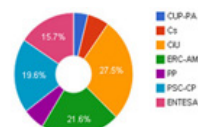

L'apunt de la Diputació de Barcelona

CiU torna a guanyar a la Diputació de Barcelona en un escenari molt més fragmentat

[Llegir més](#)

Lideratge i compromís

CaixaBank consolida el seu lideratge en el mercat espanyol

[Llegir més](#)