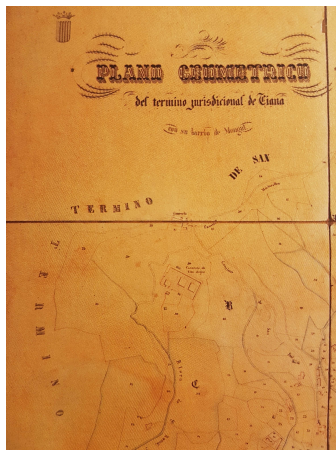

Entra

English (/gehc/en/news/634-restoration-of-a-cadastral-map-of-tiana) Español (/gehc/es/noticias/633-restauracion-de-un-plano-parcelario-de-tiana)

[Inici (/gehc/)](#) [Investigadors (/gehc/investigadors)](#) [Projectes (/gehc/projectes)](#)

[Publicacions (/gehc/publicacions)](#) [Exposicions (/gehc/exposicions)](#) [Col·loquis (/gehc/col·loquis)](#)

[Tesis (/gehc/tesis)](#) [Notícies (/gehc/noticies)](#)

Notícies

Restauració d'un plànol parcel·lari de Tiana

L'arxiu municipal de Tiana (Barcelona) ha iniciat la restauració d'un mapa parcel·lari o cadastral datat de 1852, en una acció emmarcada al Programa de Restauració que ofereix la **Xarxa d'Arxius Municipals** (<https://www.diba.cat/es/web/opc/xam>) de la Diputació de Barcelona.

En concret, es tracta del "Plano geométrico del termino jurisdiccional de Tiana con subbarrio de Montgat" elaborat per l'agrimensor Pedro Moreno y Ramírez. El plànol està dibuixat sobre paper tela i s'ha conservat plegat. Als plecs és on es presenten més signes de deteriorament. La restauració ha estat encarregada a la restauradora **Berta Blasi**

(<http://bertablasi.com>).

El GEHC ha estudiat aquest tipus de cartografia. Sobre aquest exemplar podeu trobar més informació al llibre **El territori dels geòmetres. Cartografia parcel·laria dels municipis de la província de Barcelona (1845-1895)** (</gehc/publicacions/item/el-territori-dels-geometres-cartografia-parcel-laria-dels-municipis-de-la-provincia-de-barcelona-1845-1895>).

Notícia vista a **Tot Badalona** (<https://www.eltotbadalona.cat/tiana-recupera-un-mapa-datat-de-lany-1852/>).

Publicat el 20 Setembre 2019

[Restauració (/gehc/component/tags/tag/55-restauracions)](/gehc/component/tags/tag/55-restauracions)

[Cartografia cadastral (/gehc/component/tags/tag/133-cadastre)](/gehc/component/tags/tag/133-cadastre)

◀ [Anterior (/gehc/noticies/635-oberta-la-convocatoria-de-beques-de-la-biblioteca-newberry-de-chicago-2)](/gehc/noticies/635-oberta-la-convocatoria-de-beques-de-la-biblioteca-newberry-de-chicago-2)

[Següent ▶ (/gehc/noticies/629-beques-harley-de-recerca-)](/gehc/noticies/629-beques-harley-de-recerca-)