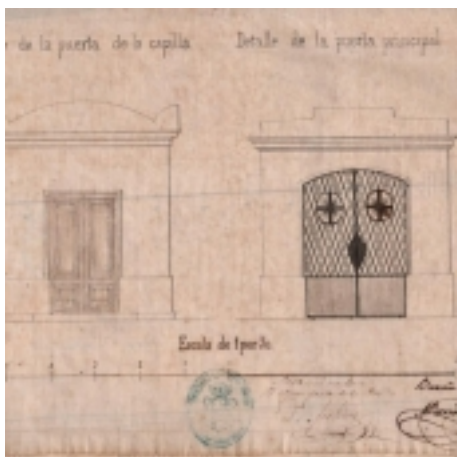

## Projecto de un Cementerio para la Población de Castellbisbal. Arxiu Municipal de Castellbisbal.

Tipus: [1]

Autor: [Álvarez i Brugada, Isaac](#) [2]

Creació: Publicat per [Isaac Álvarez i Brugada](#) [2] el 22/04/2013 - 08:19 | Última modificació: 22/04/2013 - 08:25

**Etiquetes:** Arxiu Municipal de Castellbisbal

**Etiquetes:** Castellbisbal

**Etiquetes:** Cementiri

**Etiquetes:** Arxiu Municipal

**Etiquetes:** Difusió

[1 adjunt](#) [3]

Salut,

A mitjan segle XIX s'estén la preocupació per la salubritat dels cementiris, els quals estaven a tocar de les esglésies parroquials, al bell mig dels pobles. Això va fer que entre els anys 1840 – 1860, durant el regnat d'Isabel II, es regulés la necessitat de situar els cementiris fora de les poblacions. L'Ajuntament de Castellbisbal va actuar encarregant un projecte de cementiri al destacat arquitecte de l'època Antoni Rovira i Trias, amb l'aprovació del gran arquitecte provincial Francesc Daniel Molina i Casamajó.