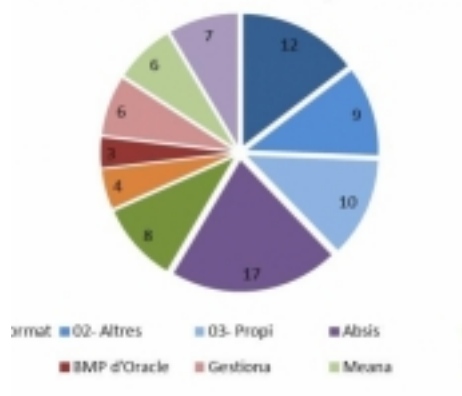

Tipus: [1]

Autor: [Pastallé, Pere](#) [2]

Creació: Publicat per [Pere Pastallé](#) [2] el 11/07/2017 - 10:59 | Última modificació: 14/07/2017 - 09:18

Etiquetes: Programaris;

Contingut relacionat :

ORS DOCUMENTALS DELS ARXIUS MUNICIPALS DE LA CENTRAL DE SERVEIS TÈCNICS DE LA XAM. ENQUESTA DE 2017