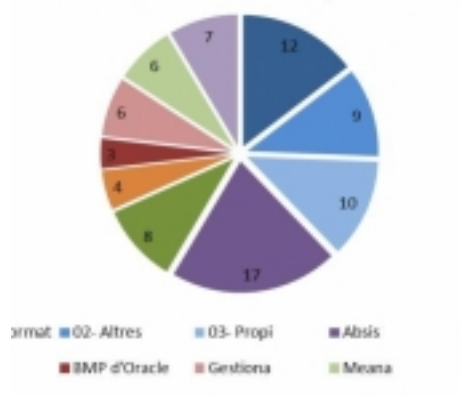

ELS GESTORS D'EXPEDIENTS DELS AJUNTAMENTS DE LA CENTRAL DE SERVEIS TÈCNICS DE LA XARXA D'ARXIUS MUNICIPALS - 2017

ORS DOCUMENTALS DELS ARXIUS MUNICIPALS DE LA CENTRAL DE SERVEIS TÈCNICS DE LA XAM. ENQUESTA DE 2017