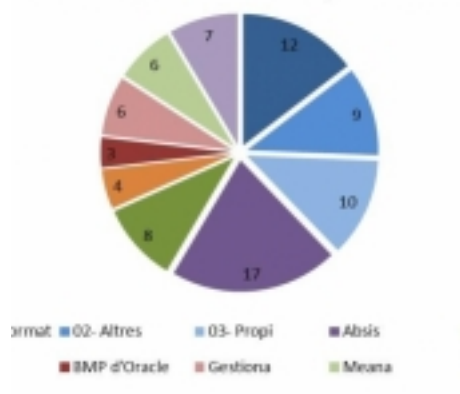

Tipus: [1]

Autor: [Pastallé, Pere](#) [2]

Creació: Publicat per [Pere Pastallé](#) [2] el 11/07/2017 - 10:59 | Última modificació: 14/07/2017 - 09:18

Etiquetes: Programaris;

Contingut relacionat :

ORS DOCUMENTALS DELS ARXIUS MUNICIPALS DE LA CENTRAL DE SERVEIS TÈCNICS DE LA XAM. ENQUESTA DE 2017