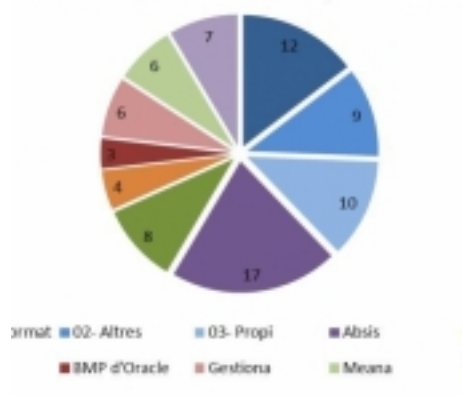

ELS GESTORS D'EXPEDIENTS DELS AJUNTAMENTS DE LA CENTRAL DE SERVEIS TÈCNICS DE LA XARXA D'ARXIUS MUNICIPALS - 2017

ORS DOCUMENTALS DELS ARXIUS MUNICIPALS DE LA CENTRAL DE SERVEIS TÈCNICS DE LA XAM. ENQUESTA DE 2017