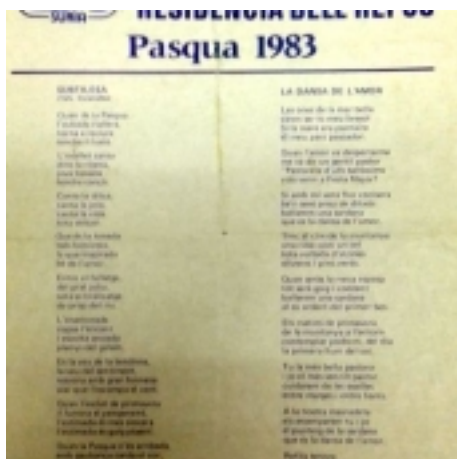

L'Arxiu Municipal de Súria, que forma part del Programa de Manteniment de la Xarxa d'Arxius Municipals de la Diputació de Barcelona des de l'any 2010, posa a disposició del públic l'inventari del fons de la coral Bell Repòs-L'Esplai, donació que el 2017 van fer els propis integrants de la coral. Posteriorment el fons fou ordenat, classificat i inventariat.

Podeu accedir al mateix a través del següent enllaç: <https://xam.diba.cat/wiki/fons-coral-bell-repos-lesplai> [4], on hi trobareu el [quadre de classificació](#) [5] i l'[inventari-catàleg](#) [6].

La Coral L'Esplai, que amb anterioritat va portar el nom de Coral Bell Repòs, va ser una associació de cant coral de Súria nascuda el 1982 amb objectius socials -donar suport a la construcció de la residència d'avis Bell Repòs de Súria-. Posteriorment va encaminar-se a finalitats únicament artístiques i culturals. Va efectuar el canvi de nom el 1999 i va cloure la seva trajectòria el 2017. Va ser una formació amateur que va participar anualment a les