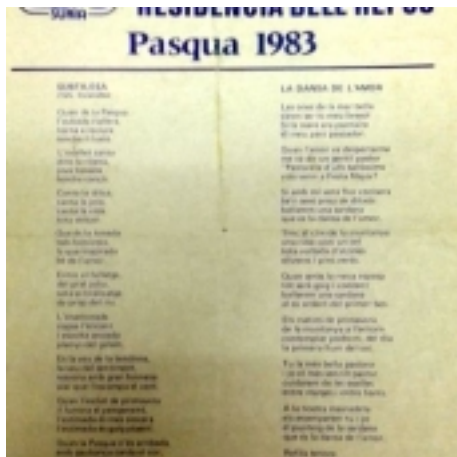

L'Arxiu Municipal de Súria publica l'inventari del fons de la coral Bell Repòs-L'Esplai

Tipus: [1]

Autor: [Rumbo, Albert](#) [2]

Creació: Publicat per [Albert Rumbo](#) [2] el 30/03/2023 - 09:48 | Última modificació: 30/03/2023 - 09:50