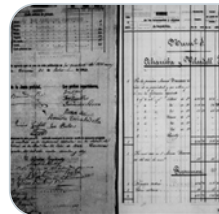

Cultura.DIBA ha retuitat

Patrimoni Cultural DIBA

@patcdiba

Ja podeu trobar a Internet els instruments de descripció del fons de l'Ajuntament de Casserres.

#arxivsitinerants #XAMDIBA #casserres

@CulturaDIBA